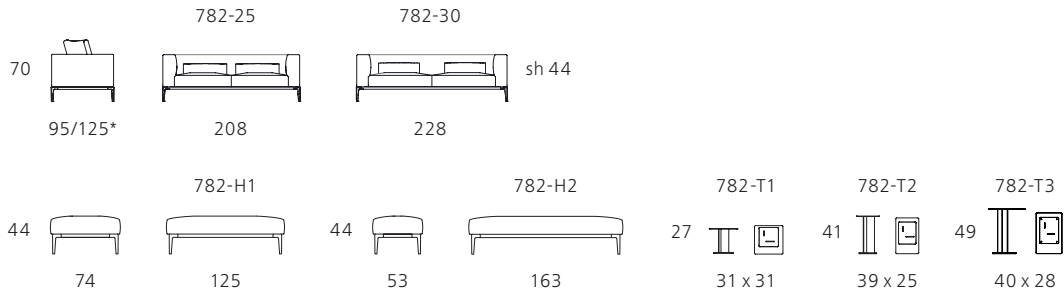

Jaan Living. Design: EOOS.

*mit Ablageboard *with board

Beispielkonfigurationen *Configuration examples*

Alle Maßangaben in cm. *All dimensions in cm.*